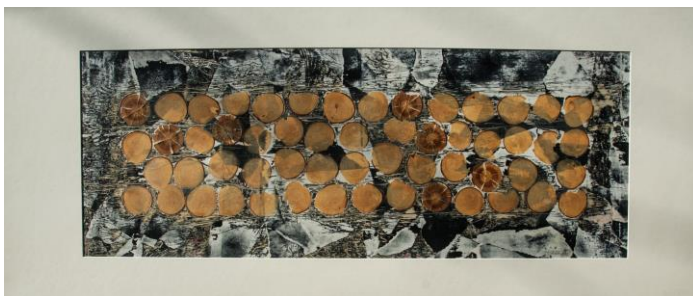

Ein Mahl für Zwei / Betonrelief
Größe 50x50 cm
Preis 1000 EUR

Haussegen / Alu - Eisen
Größe 92 cm
Preis 800 EUR

Mobile / Eisen Stein
Größe 26cm
Preis 1150 EUR

Konstrukteur/ Bronze
Größe 41cm
Preis 1300 EUR

GALERIE - ANGEBOTE — WEIHNACHTEN 2016

BOTANISCHE SCHLEIFBILDER von ANTON THURNBERGER

Rundholz

Größe 124x53cm
Preis 1050 EUR

Wildholz

Größe 126x55 cm
Preis 1150 EUR

Saigon

Größe 123x61 cm
Preis 1150 EUR

Savanne

Größe 167x42 cm
Preis 1000 EUR

GALERIE - ANGEBOTE __ WEIHNACHTEN 2016

COLLAGEN / OBJEKTBILDER von BURGI STEININGER

Grey I / Mischtechnik Leinen
Größe 100x100 cm
Preis 1050 EUR

Grey II / Pigmente Leinen
Größe 120x100 cm
Preis 1100 EUR