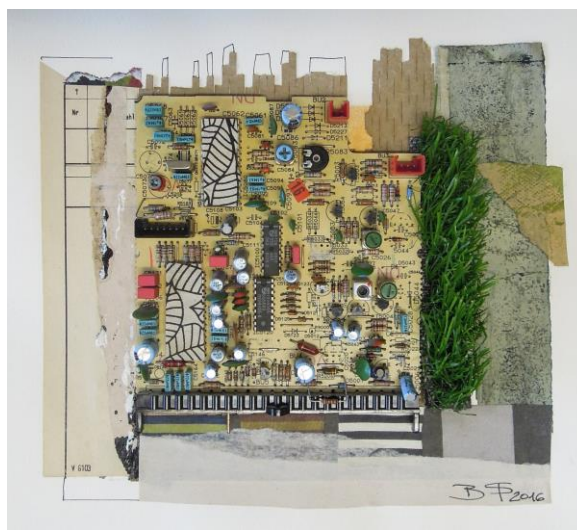

GALERIE - ANGEBOTE — WEIHNACHTEN 2016

BOTANISCHE SCHLEIFBILDER von ANTON THURNBERGER

Rundholz

Größe 124x53cm
Preis 1050 EUR

Wildholz

Größe 126x55 cm
Preis 1150 EUR

Saigon

Größe 123x61 cm
Preis 1150 EUR

Savanne

Größe 167x42 cm
Preis 1000 EUR

GALERIE - ANGEBOTE __ WEIHNACHTEN 2016

COLLAGEN / OBJEKTBILDER von BURGI STEININGER

Grey I / Mischtechnik Leinen
Größe 100x100 cm
Preis 1050 EUR

Grey II / Pigmente Leinen
Größe 120x100 cm
Preis 1100 EUR

Femme / Homme
Collage Leinen
Größe je 40x170 cm
Preis je 1050 EUR

Objektbild / Mischtechnik Leinen
Größe 30x30 cm
Preis 230 EUR

GALERIE - ANGEBOTE __ WEIHNACHTEN 2016

AQUARELLE / ZEICHNUNGEN von FRANZ REITINGER